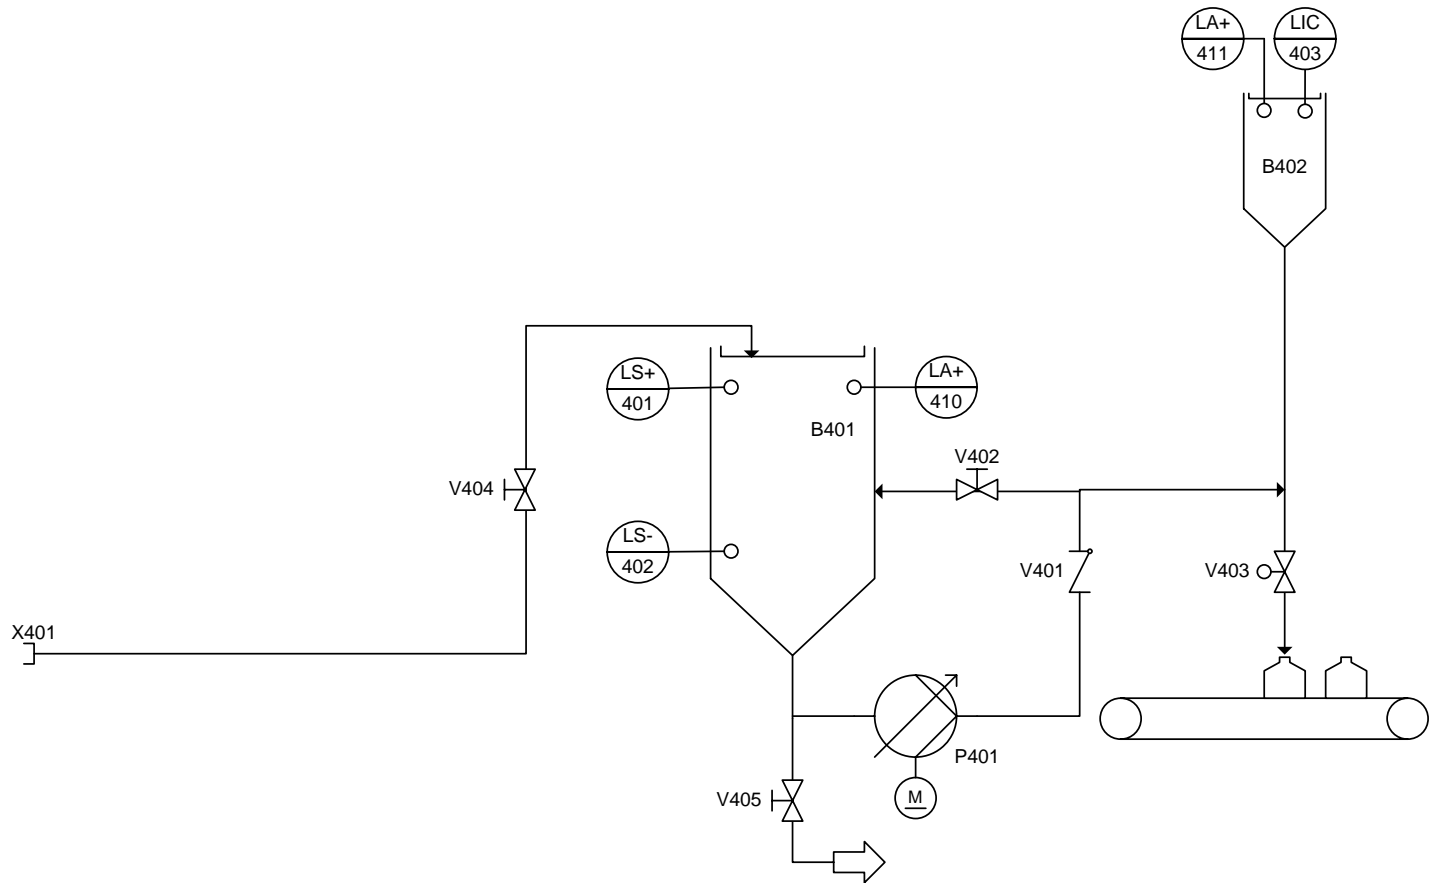

Diese Zeichnung ist Eigentum der Festo Didactic GmbH & Co. KG. Keine Vervielfältigung ohne unsere vorherige Zustimmung

			Datum	21.09.05	Festo Didactic GmbH & Co. KG	FESTO	RI-Fließbild PI diagram	Abfüllen/ Bottling			
			Bearb.	ADIRO	Reichbergstraße 3			MPS® PA	STATION	Blatt/page	1
			Gepr.	MBEL	D-73770 Denkendorf					von/of	1
Änderung	Datum	Name	Norm	DIN EN ISO 10628	Urspr.	Ers.f.	Ers.d.				