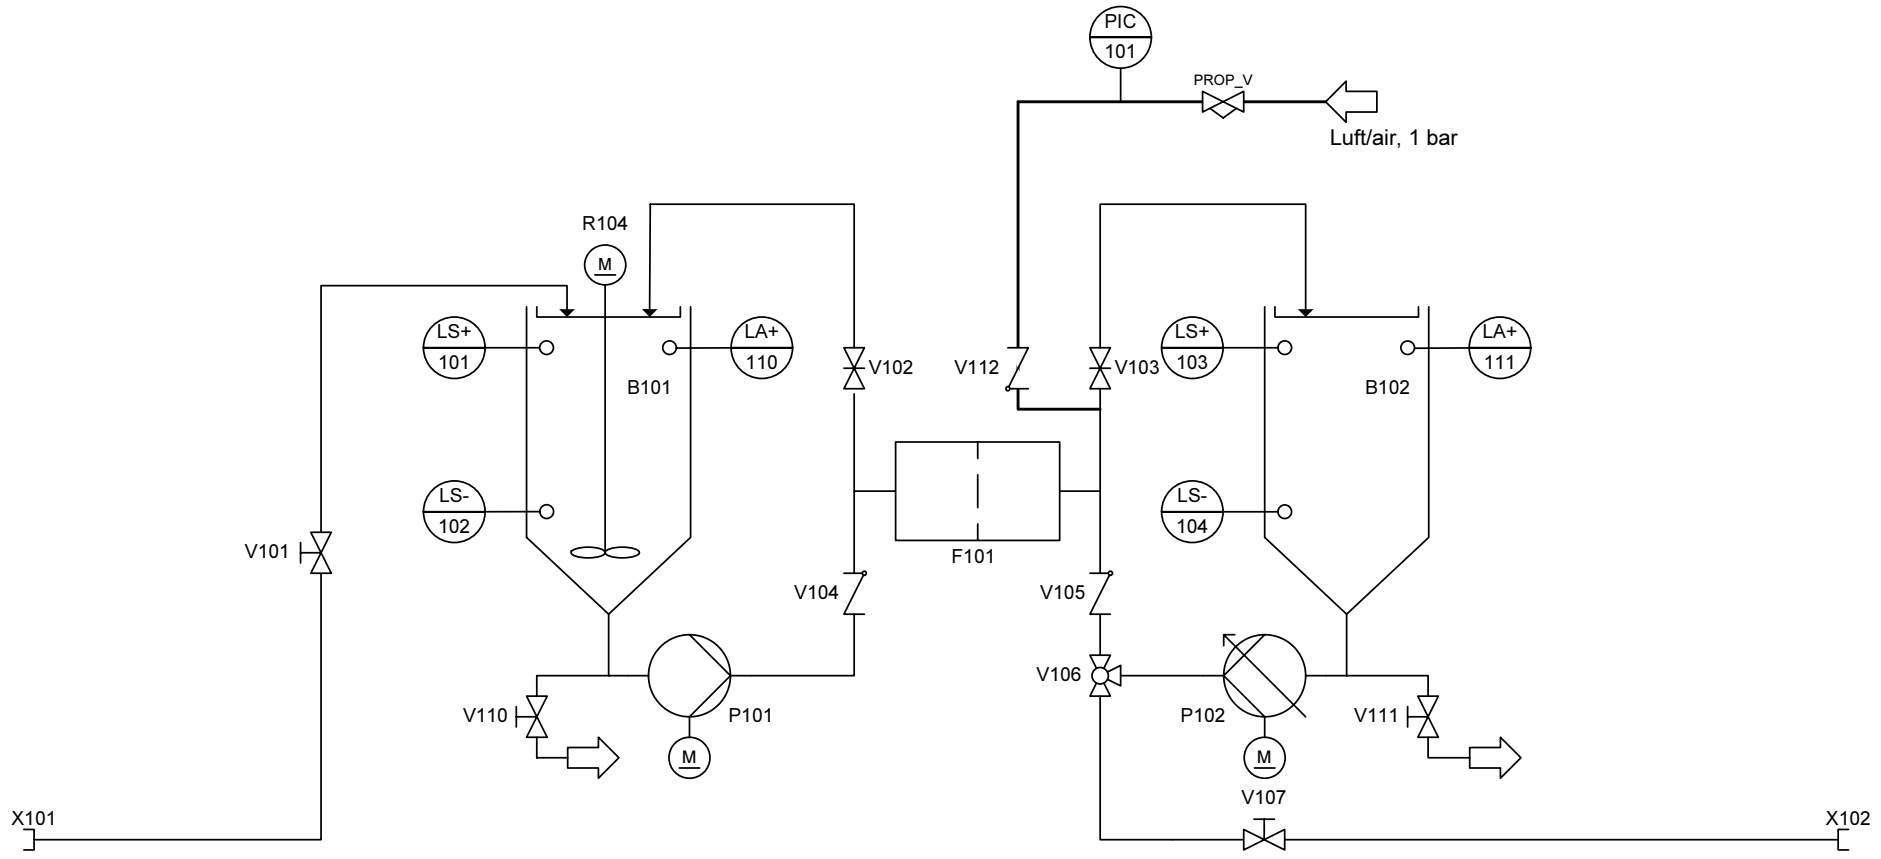

Diese Zeichnung ist Eigentum der Festo Didactic GmbH & Co. KG. Keine Vervielfältigung ohne unsere vorherige Zustimmung

0 1 2 3 4 5 6 7 8 9

			Datum	01.09.05	Festo Didactic GmbH & Co. KG Rechbergstraße 3 D-73770 Denkendorf			<b>FESTO</b>	RI-Fließbild PI diagram	Filtern/Filtration		
			Bearb.	ADIRO						MPS® PA	STATION	Blatt/page 1
			Gepr.	MBEL								von/of 1
Änderung	Datum	Name	Norm	DIN EN ISO 10628	Urspr.	Ers.f.	Ers.d.					